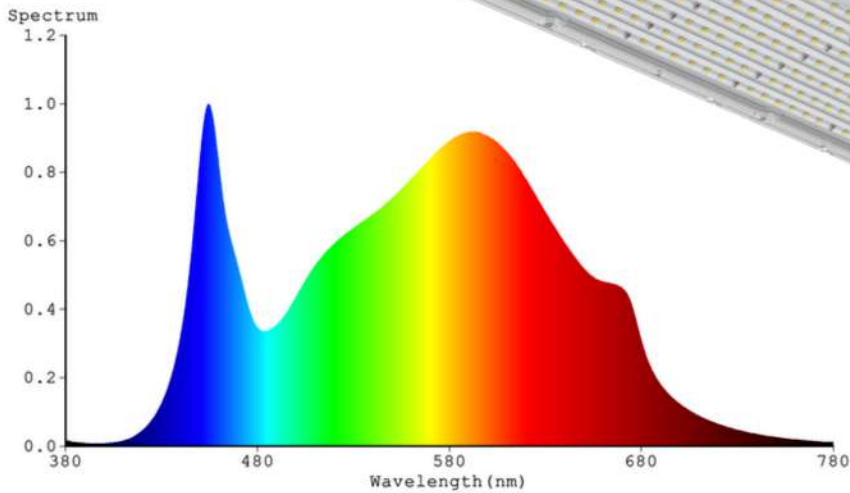

LP-GL03A

Spectrum code : P03-B01

Power (±5%)	200W
Item No.	LP-GL03A-200W
Heat BTU Generated	682 BTU
System efficacy	2.3μmol/J
PPF Output	450μmol/s @220V
Beam Angle	100°x100°
Power Input	100-240Vac, 100-277Vac | 50-60Hz
Isolation Class	Class I
Dimming	0-10V Button dimmer, RJ12 Port
Protection	IP65
Dimensions	405 x 305 x 77 mm
Net Weight	1.97±0.3kg
Operation conditions	0°C to 40°C (95% RH)
Life time	>50,000Hrs (Tc=55°C@L90)
Warranty	3 Years
Certification	TIS1955/2551, DLC, ETL, CE, RoHs