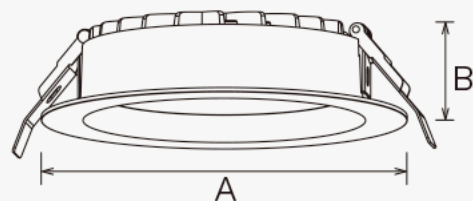

## DIMENSION

## SPECIFICATIONS

Code	: BB-DL97-2.5-7W
Brand	: BOX BRIGHT
Wattage	: 7W
Lumen $\pm 5\%$	: 590lm
IP	: 54
LED Chip	: SMD
Lifespan	: 50,000h
Installation	: Recessed mounted
Size (AxBmm)	: $\varnothing 85 \times 39$ cutout $\varnothing 70-75$
Material	: N/A
Color	: White
Dimable	: N/A
CCT Adjustable	: Yes