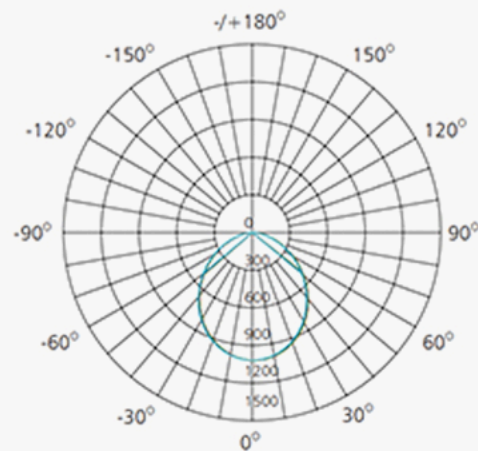

## DIMENSION

## POLAR DIAGRAM COMPARISON

## SPECIFICATIONS

Code	: BB-DL97-2.5-7W
Brand	: BOX BRIGHT
Wattage	: 7W
Lumen $\pm 5\%$	: 590lm
IP	: 54
LED Chip	: SMD
Lifespan	: 50,000h
Installation	: Recessed mounted
Size (AxBmm)	: $\varnothing 85 \times 39$ cutout $\varnothing 70-75$
Material	: N/A
Color	: White
Dimable	: N/A
CCT Adjustable	: Yes